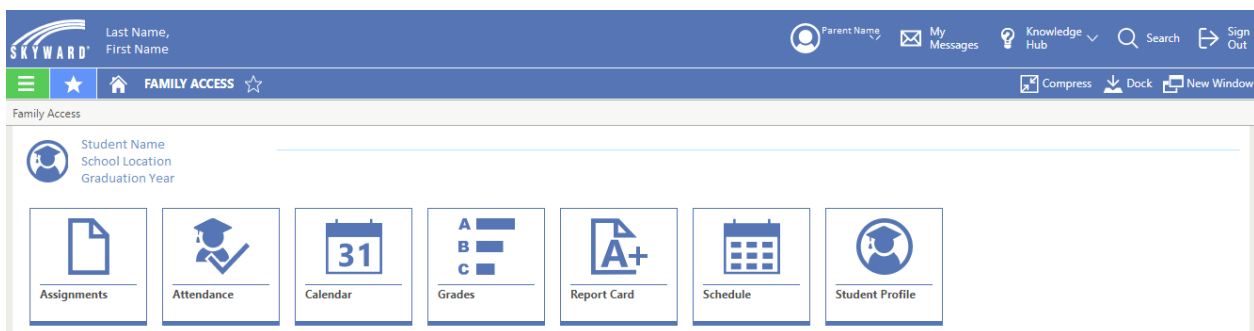

1. Vaya a la página de inicio de PfISD en www.pfisd.net

2. Haga clic en el icono de Skyward en la esquina superior derecha de la página de inicio de PfISD.

3. La liga de Skyward lo llevará a la pantalla de entrada (Login). Haga clic en el la palabra “*here*” en rojo.

4. Introduzca su nombre de usuario y la contraseña que ha creado y haga clic en Iniciar sesión (Sign In).

5. Después de registrarse, se le llevará a su Tablero de Acceso Familiar (Página Principal).

Desde cualquier vista en Acceso Familiar, puede hacer clic en el icono de Inicio  para regresar a la página inicial.

Explicación de los iconos de su página inicial

 <p>Assignments</p>	 <p>Icono de Asignación - Seleccione esto para ver una lista de asignaciones (tareas). Esto listará las asignaciones próximas, las que faltan y las pasadas.</p>
 <p>Attendance</p>	 <p>TODAY'S ATTENDANCE: 06/20/2019 TUESDAY No Absences or Tardies reported CURRENT YEAR ATTENDANCE Total Days Absent: 0.00 Total Days Excused: 0.00 Total Days Unexcused: 0.00 Total Days Other: 0.00 Total Tardy Count: 0 STUDENT ATTENDANCE Date: _____ No records to display</p>
 <p>Grades</p>	 <p>Icono de las calificaciones - Lista de los promedios actuales por periodo de calificación.</p>
 <p>Report Card</p>	<p>Icono de la boleta de calificaciones - Lista de las calificaciones anteriores de los estudiantes. <i>No está activo en este momento</i></p>
 <p>Schedule</p>	 <p>Icono del horario - Muestra las clases actuales de los estudiantes por periodo de clase.</p>
 <p>Student Profile</p>	 <p>Icono de Perfil del Estudiante - Muestra la información del estudiante que incluye el número de identificación, la información de contacto de los padres y el nivel de grado escolar actual.</p>